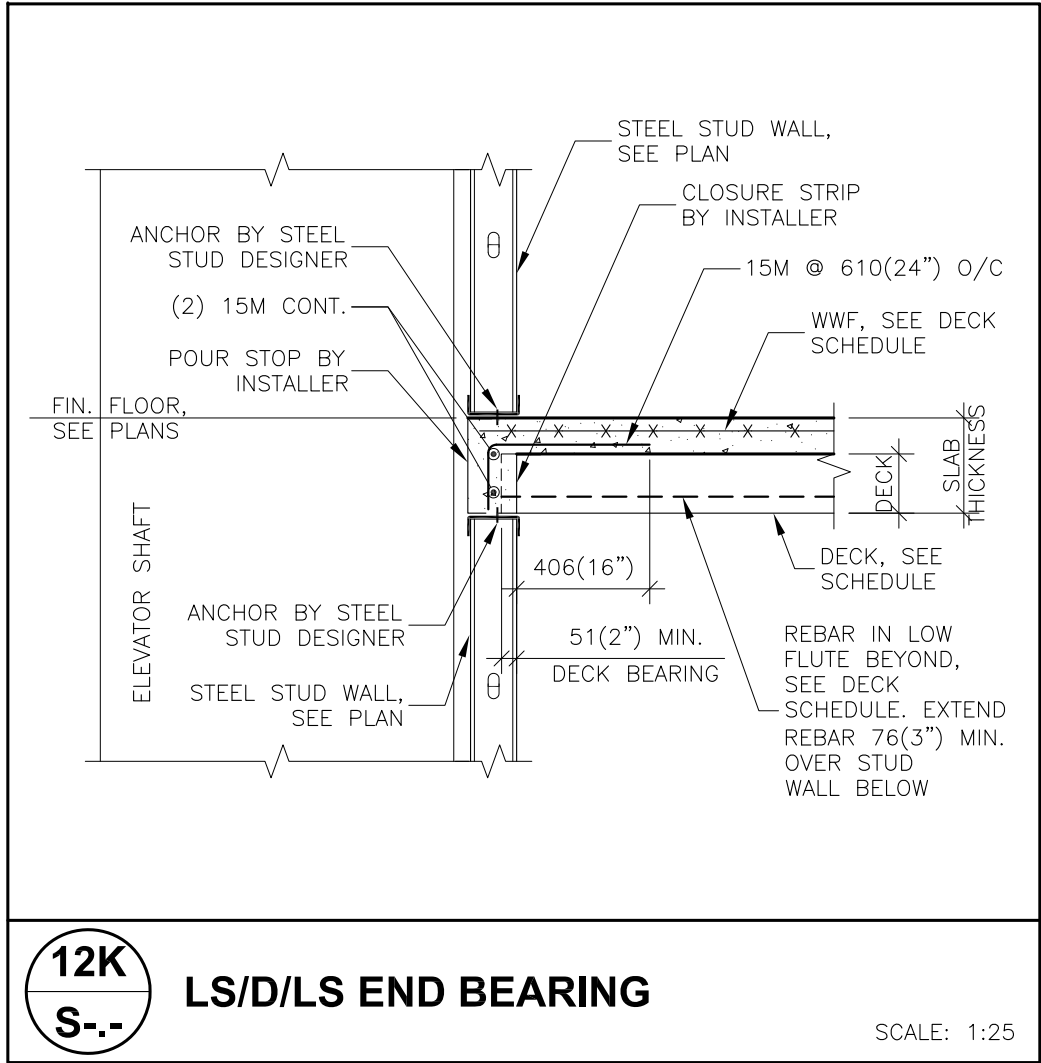

12E
 S.-.-

LS/D/LS END BEARING

SCALE: 1:25

12F
S-.-

LS/D/LS SIDE BEARING

SCALE: 1:25

12K
S-.-

LS/D/LS END BEARING

SCALE: 1:25

12L
S.-.

LS/D/LS SIDE BEARING

SCALE: 1:25