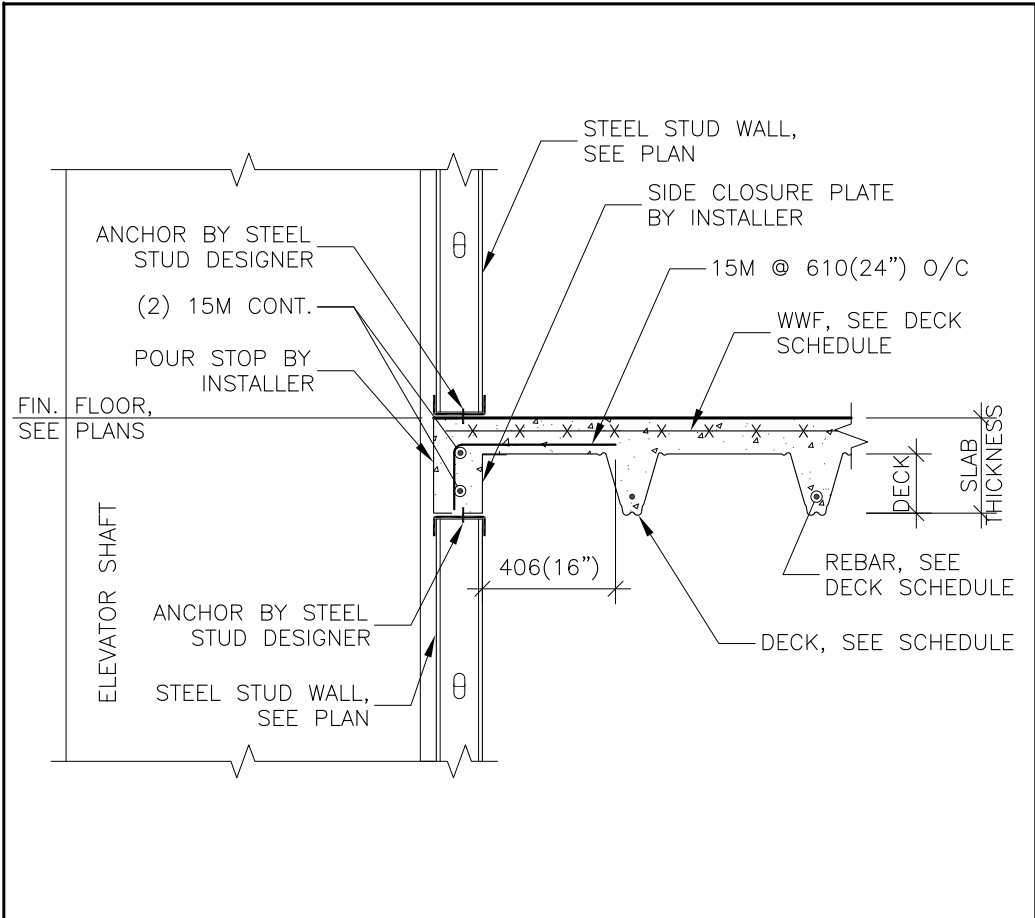

12E
 S.-.-

LS/D/LS END BEARING

SCALE: 1:25

12F
S-.-

LS/D/LS SIDE BEARING

SCALE: 1:25

12K
S-.-

LS/D/LS END BEARING

SCALE: 1:25

12L
S.-.

LS/D/LS SIDE BEARING

SCALE: 1:25