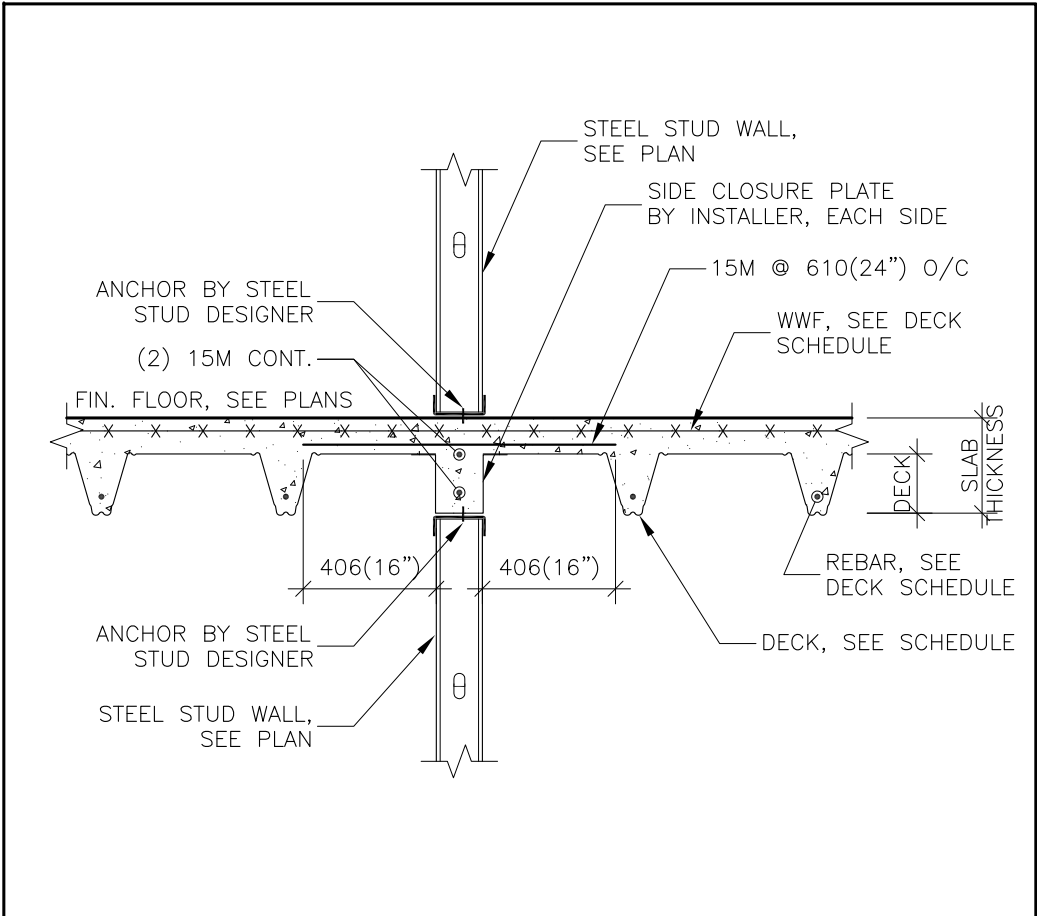

12E
 S.-.-

LS/D/LS END BEARING

SCALE: 1:25

12F
S-.-

LS/D/LS SIDE BEARING

SCALE: 1:25

12K
S-.-

LS/D/LS END BEARING

SCALE: 1:25

12L
S.-.

LS/D/LS SIDE BEARING

SCALE: 1:25